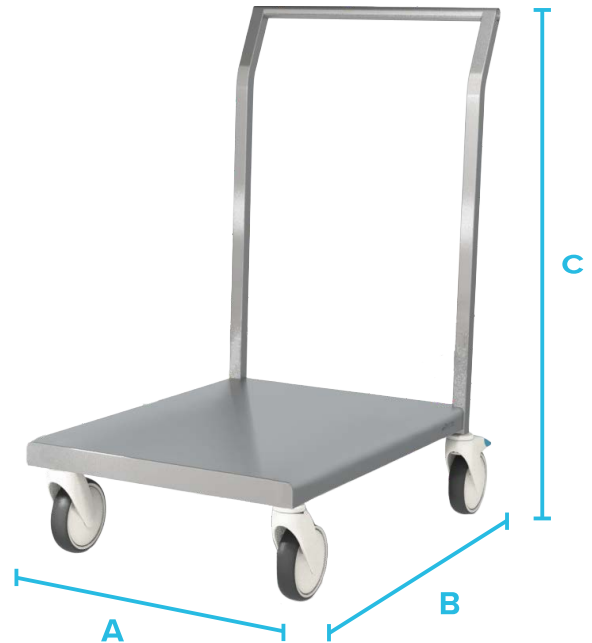

## VAUNUT MUSTILLE LAATIKOILLE

Kavikan vaunu mustien laatikoiden kuljetukseen on suunniteltu vaativaan ammattikäyttöön, tarjoten sekä kestävyyttä että käytännöllisyyttä. Tukeva rakenne ja ergonominen työntökahva tekevät vaunun käytöstä sujuvaa ja turvallista, myös silloin, kun käsitellään suuria ja painavia mustia laatikoita.

Hiljaiset ja herkkäliikkeiset Mannerin kuulalaa-keroidut Tango-pyörät takaavat sujuvan liikkumisen, ja kahden pyörän lukitus lisää turvallisuutta.

Tarkemmat mittakuvat ladattavissa verkkosivuiltamme.

## TEKNISET TIEDOT

	LVM1
AB - Taso	550 x 860 mm
C - Korkeus	900 mm
Kantavuus	200 kg