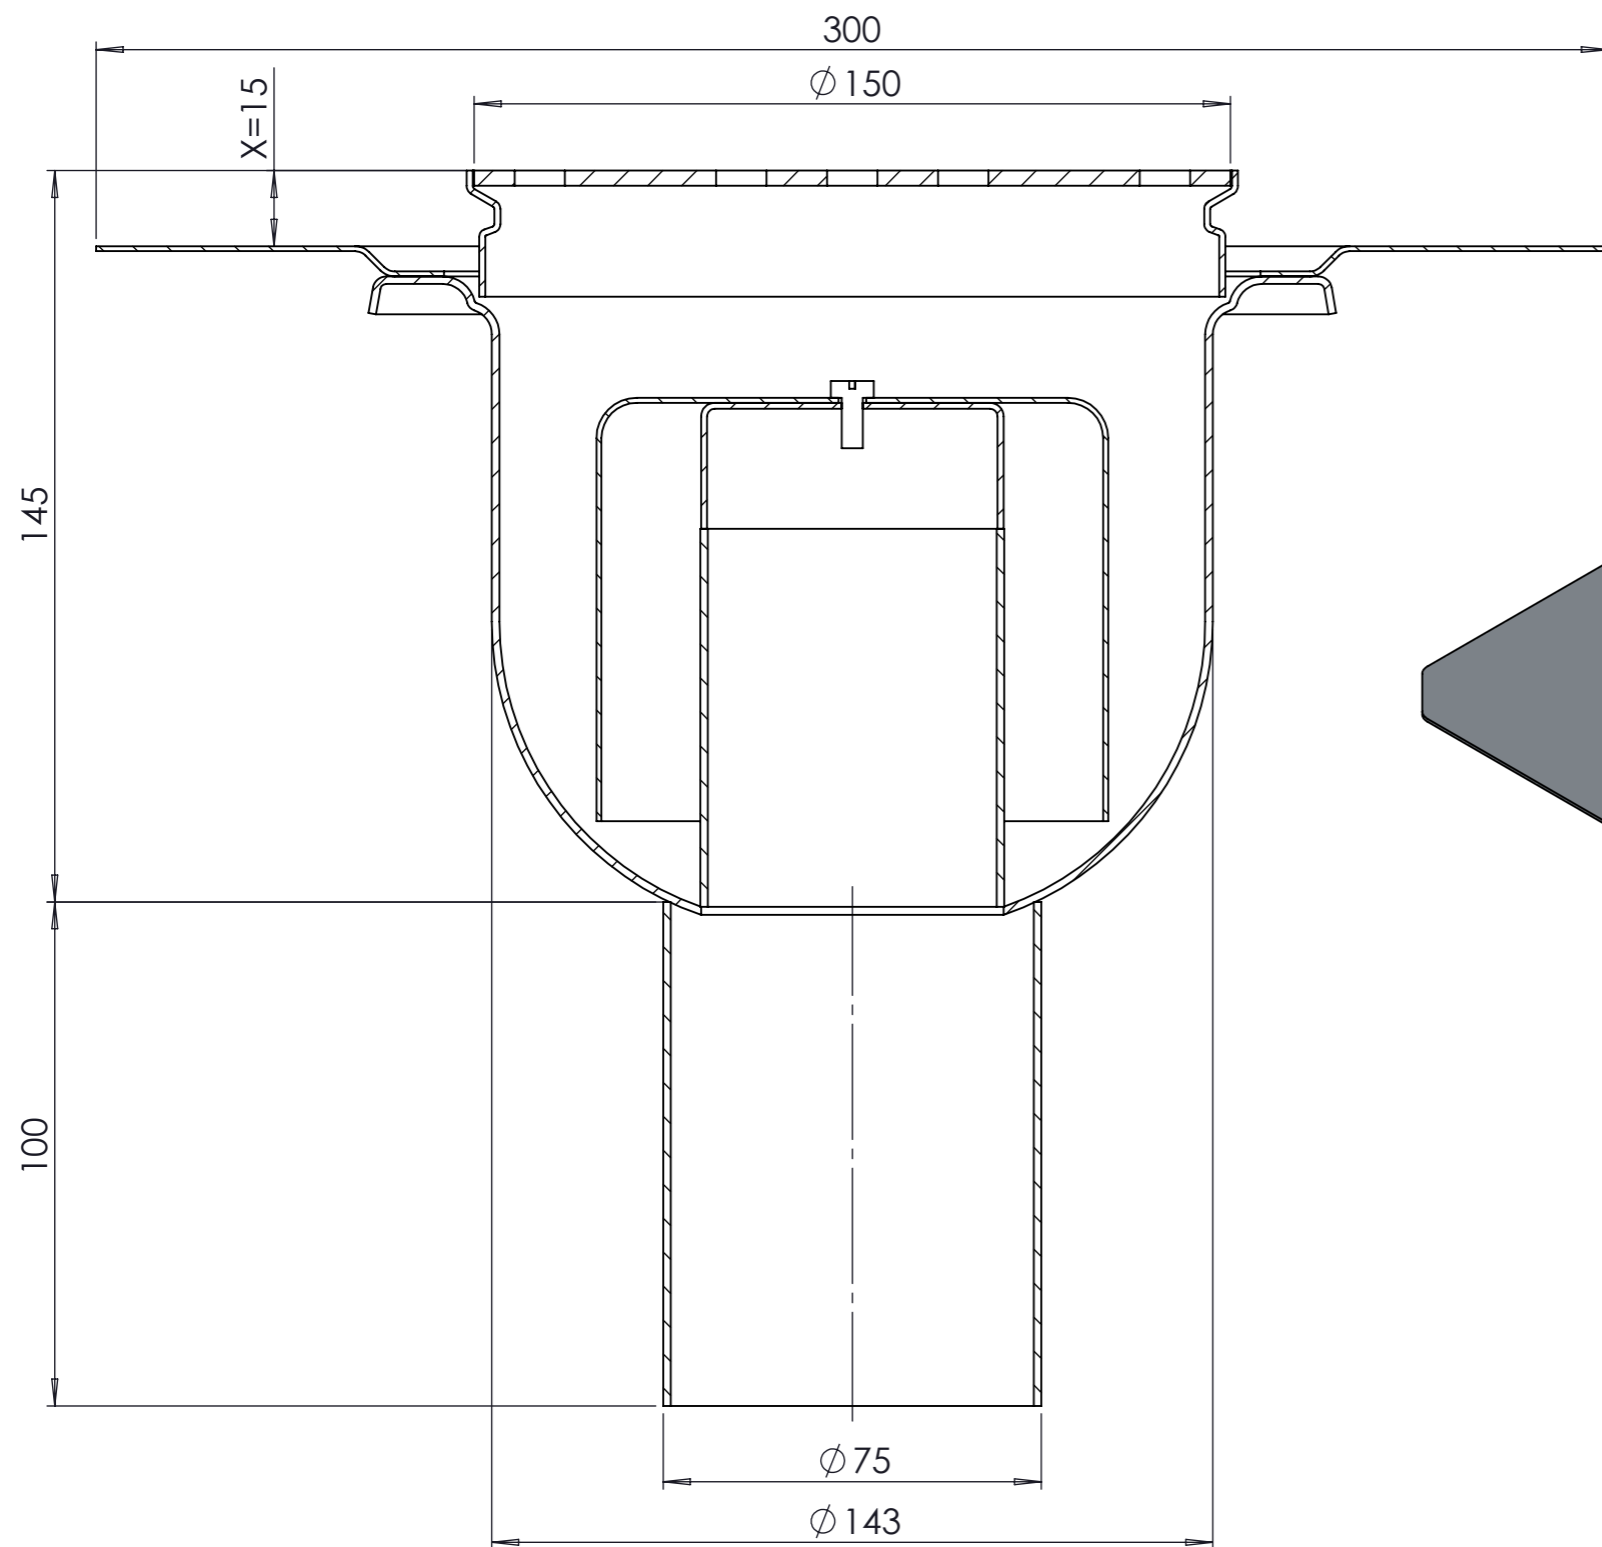

Sakka-astia lisävarusteena

Mittakaava / Scale  
A3 / 1:2

**Kavika**

www.kavika.fi

9091/1 Muovimatolle

Lvi-numero 3305192

Mittakaava / Scale  
A3 / 1:1.5

**Kavika**

www.kavika.fi

9090/3X Laattalattialle

Lvi-numero 3305193

Sakka-astia lisävarusteena

Mittakaava / Scale  
A3 / 1:1.5

**Kavika**

www.kavika.fi

9090/4 Massalattialle

Lvi-numero 3305194