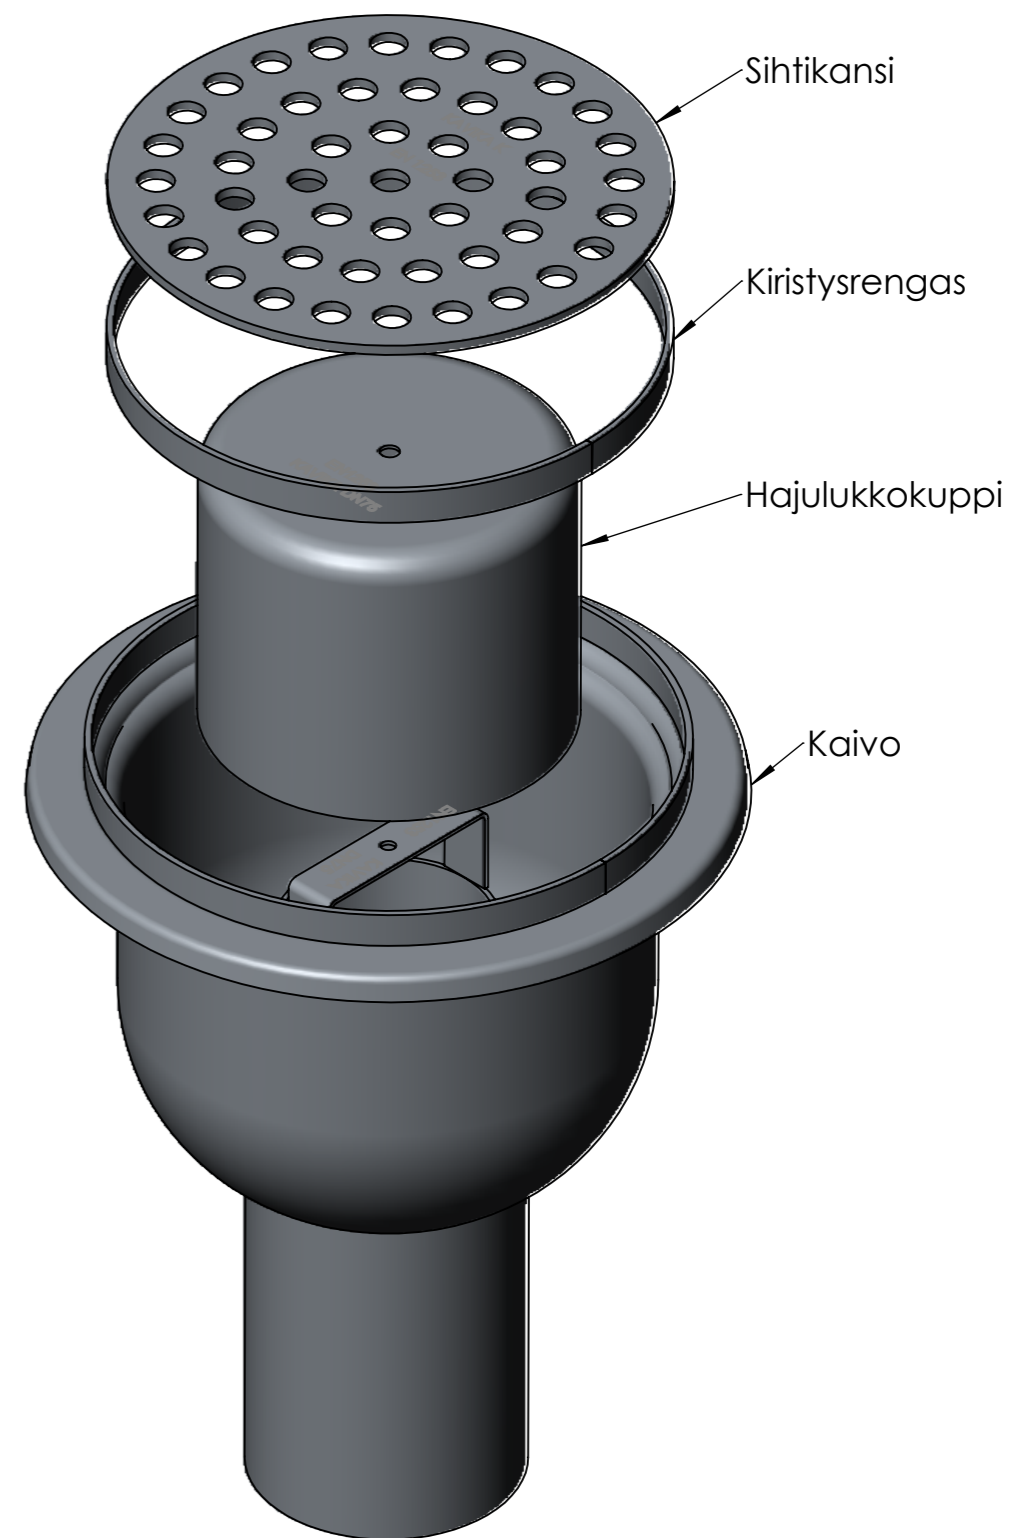

Sakka-astia lisävarusteena

Mittakaava / Scale  
A3 / 1:2

**Kavika**

www.kavika.fi

9091/1 Muovimatolle

Lvi-numero 3305192

Mittakaava / Scale  
A3 / 1:1.5

**Kavika**

www.kavika.fi

9090/3X Laattalattialle

Lvi-numero 3305193

Sakka-astia lisävarusteena

Mittakaava / Scale  
A3 / 1:1.5

**Kavika**

www.kavika.fi

9090/4 Massalattialle

Lvi-numero 3305194