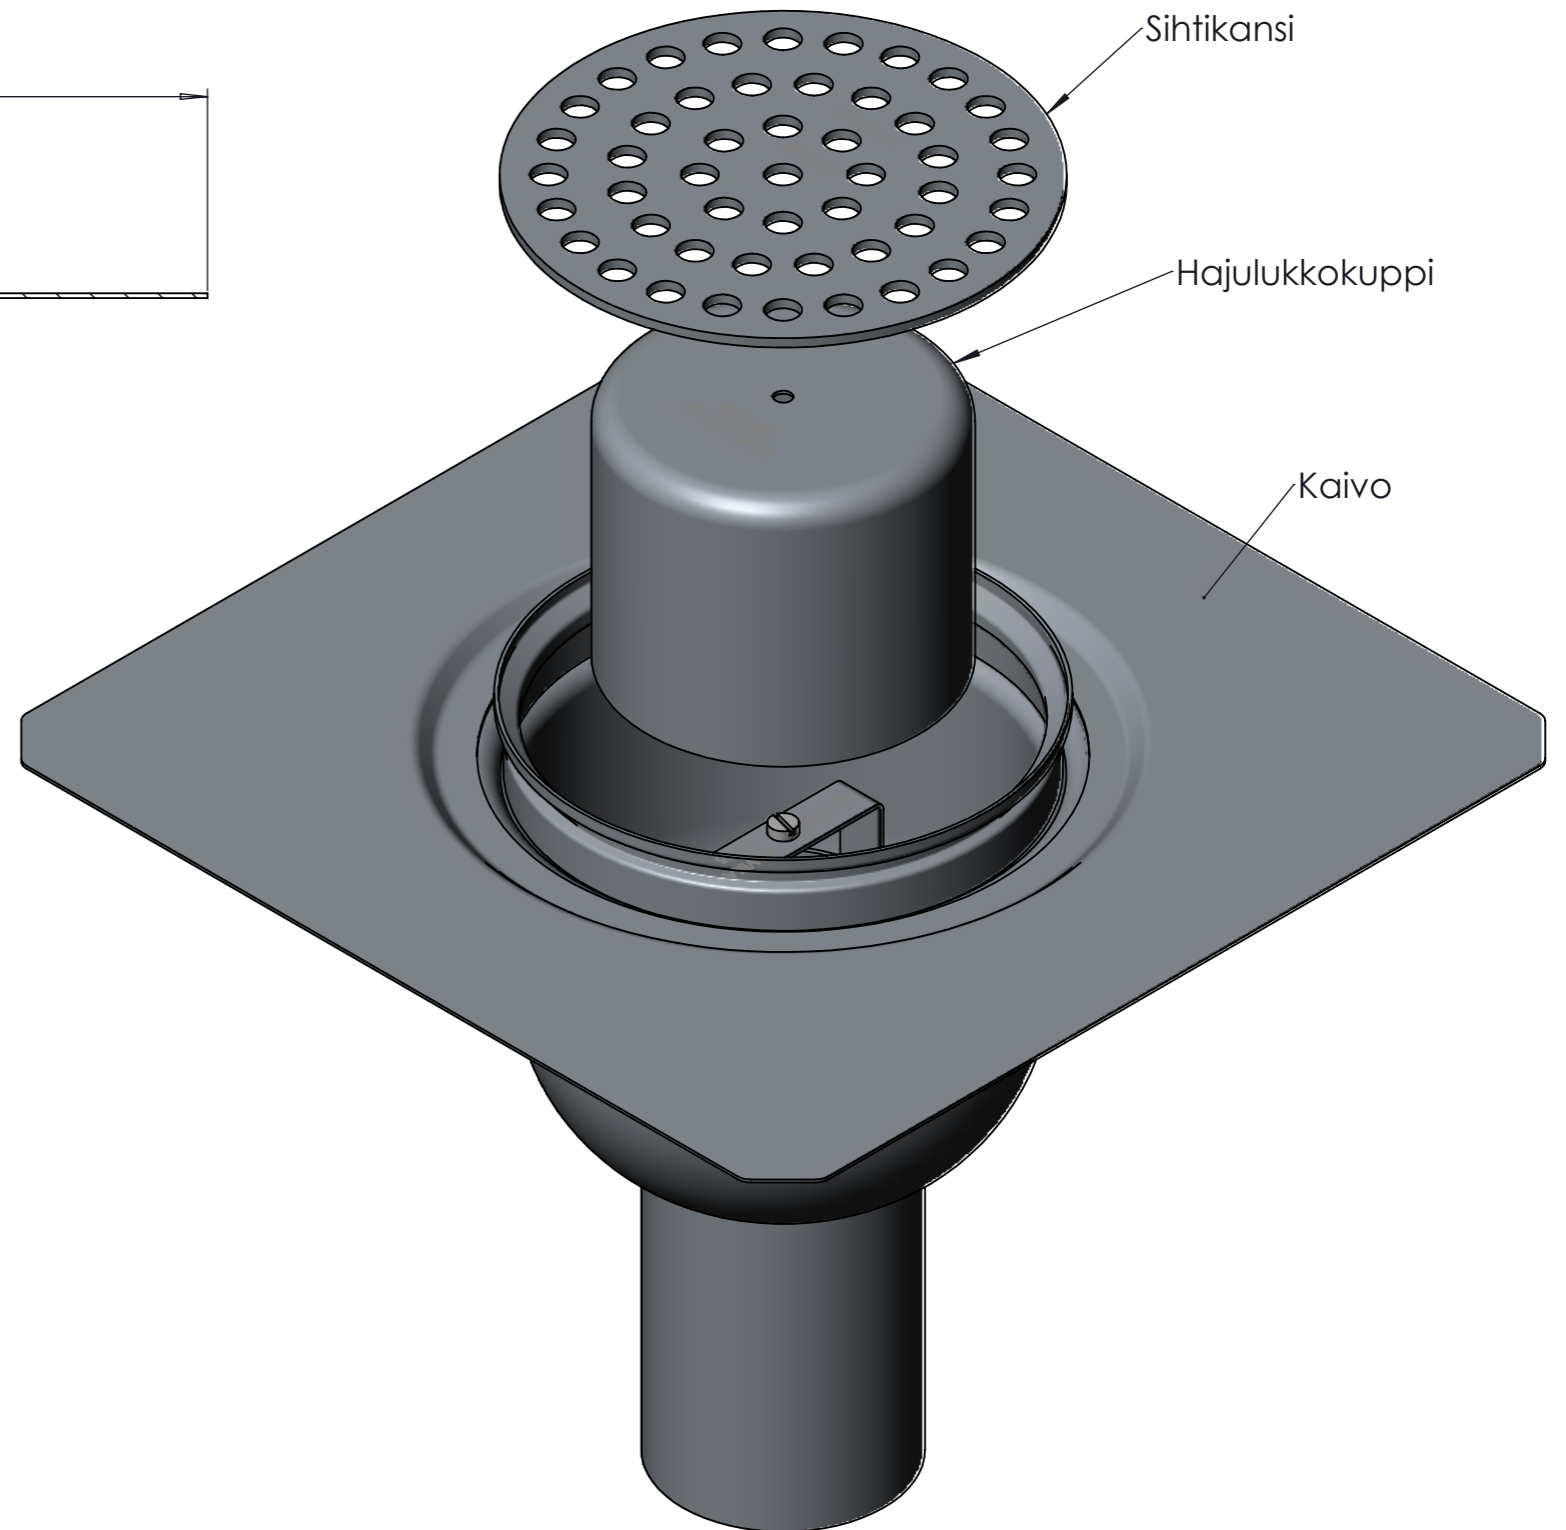

Sakka-astia lisävarusteena

Mittakaava / Scale  
A3 / 1:2

**Kavika**

www.kavika.fi

9091/1 Muovimatolle

Lvi-numero 3305192

Mittakaava / Scale  
A3 / 1:1.5

**Kavika**

www.kavika.fi

9090/3X Laattalattialle

Lvi-numero 3305193

Sakka-astia lisävarusteena

Mittakaava / Scale  
A3 / 1:1.5

**Kavika**

www.kavika.fi

9090/4 Massalattialle