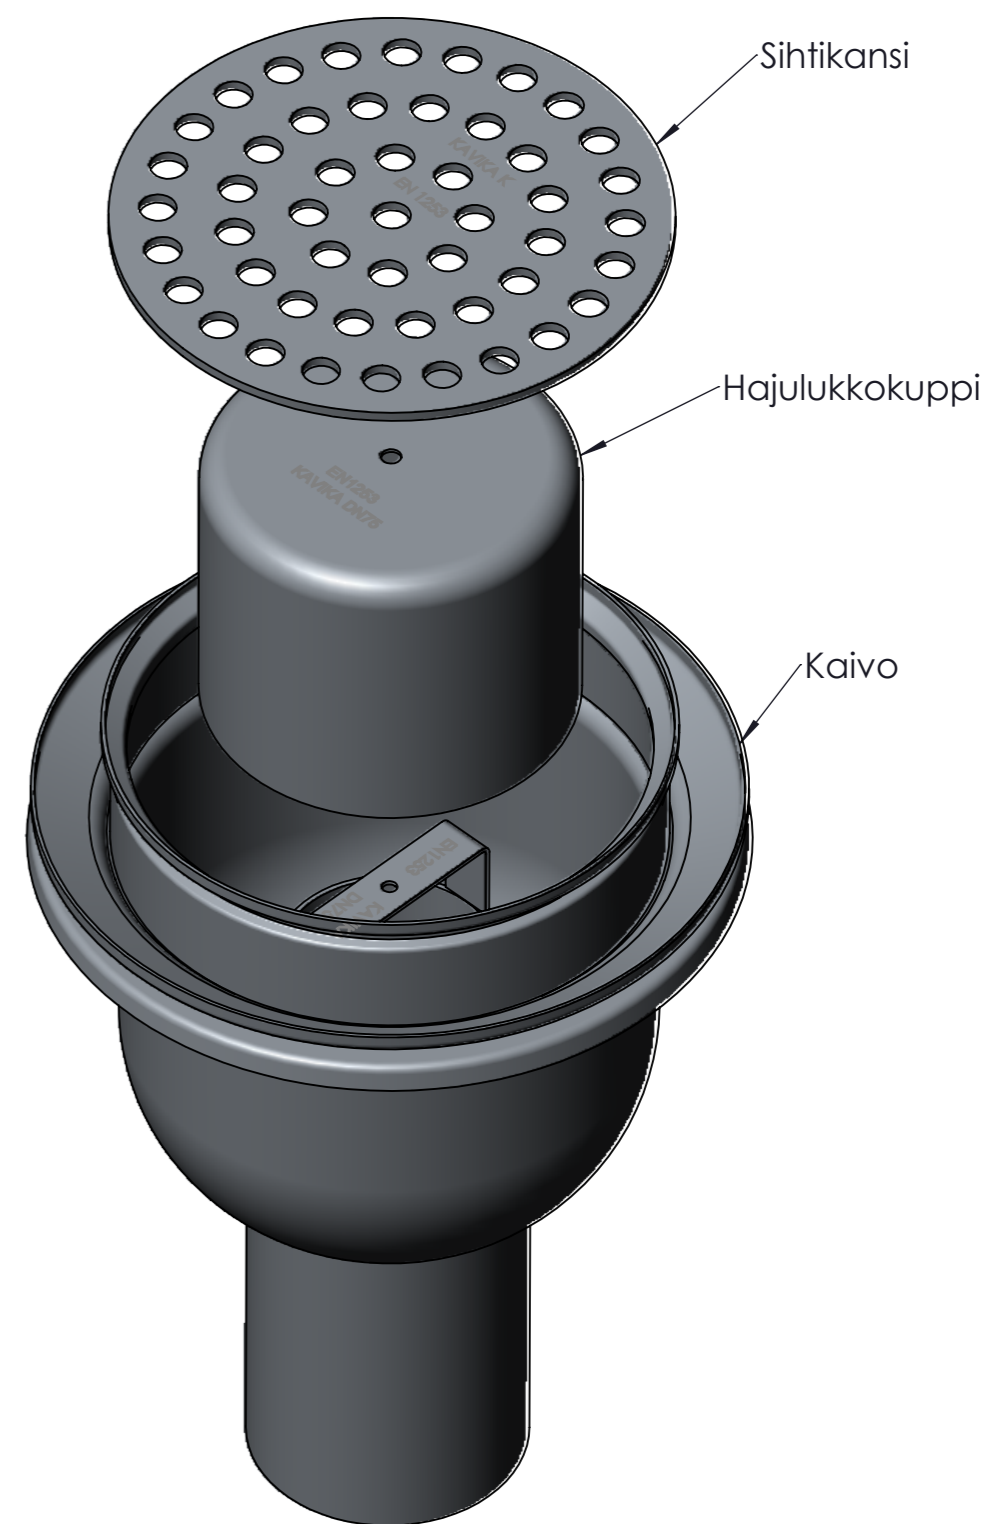

Sakka-astia lisävarusteena

Mittakaava / Scale  
A3 / 1:2

**Kavika**

www.kavika.fi

9091/1 Muovimatolle

Lvi-numero 3305192

Mittakaava / Scale  
A3 / 1:1.5

**Kavika**

www.kavika.fi

9090/3X Laattalattialle

Lvi-numero 3305193

Sakka-astia lisävarusteena

Mittakaava / Scale  
A3 / 1:1.5

**Kavika**

www.kavika.fi

9090/4 Massalattialle