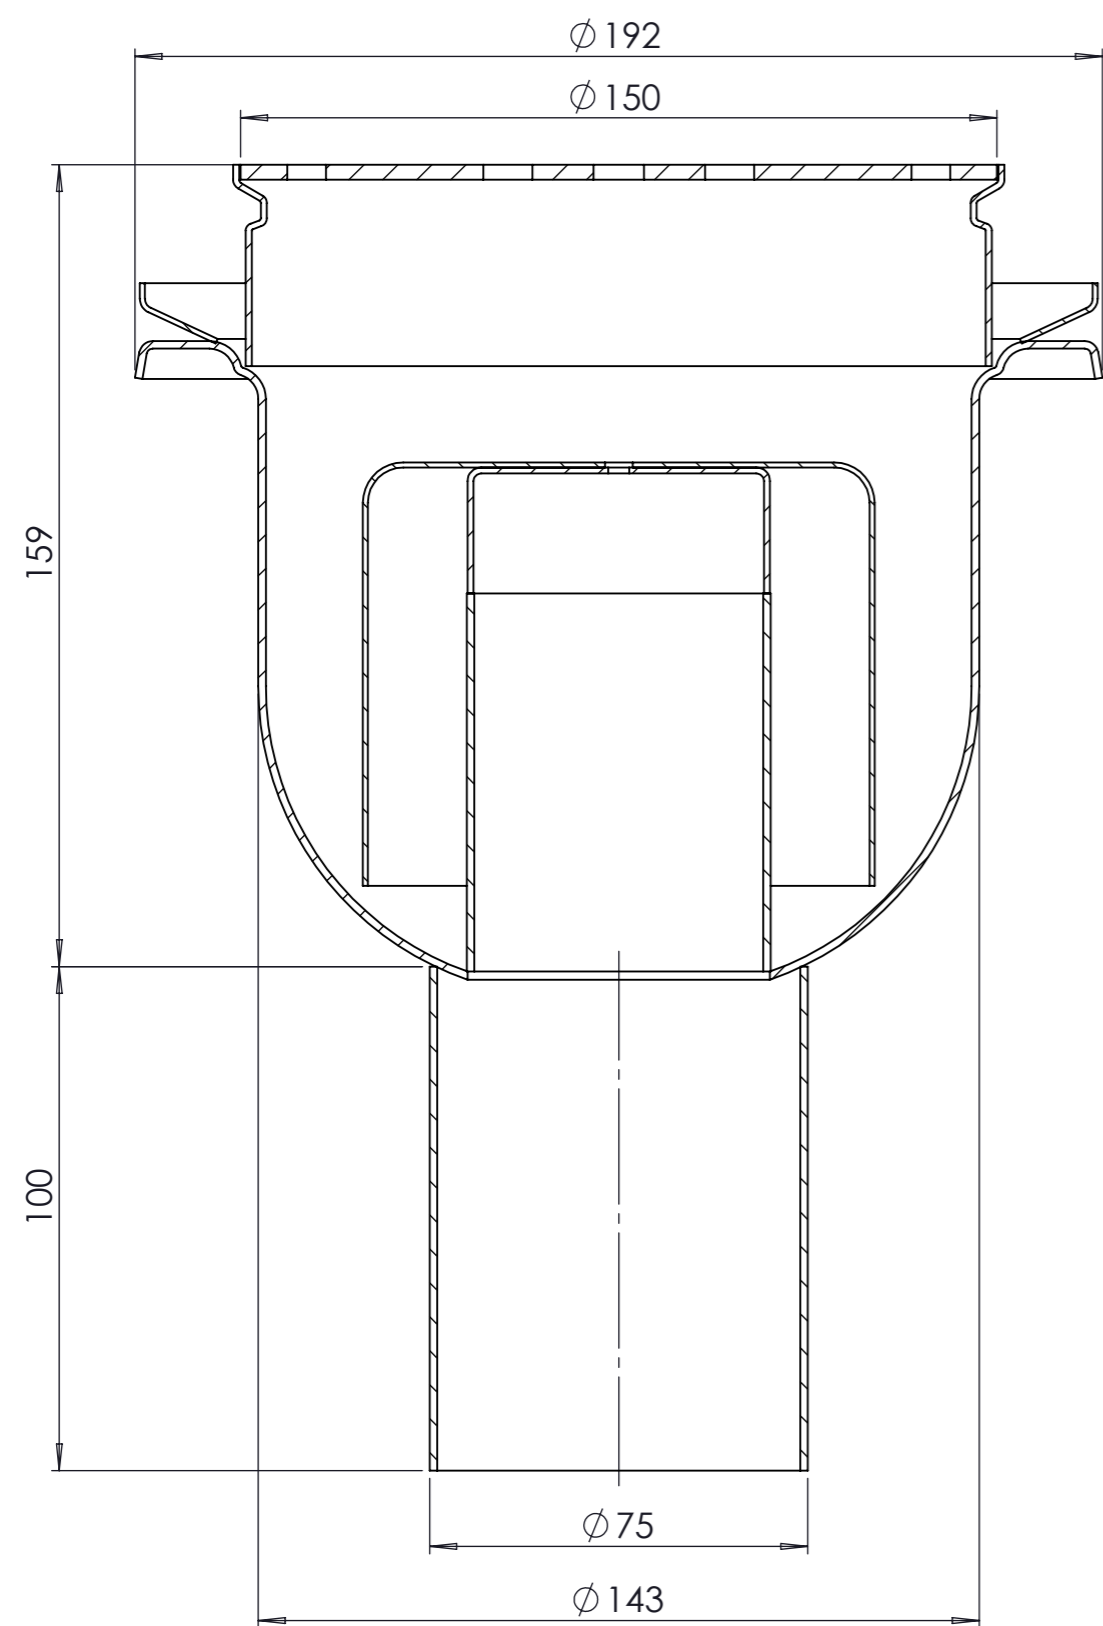

Sakka-astia lisävarusteena

Mittakaava / Scale  
A3 / 1:2

**Kavika**

www.kavika.fi

9091/1 Muovimatolle

Lvi-numero 3305192

Mittakaava / Scale  
A3 / 1:1.5

**Kavika**

www.kavika.fi

9090/3X Laattalattialle

Lvi-numero 3305193

Sakka-astia lisävarusteena

Mittakaava / Scale  
A3 / 1:1.5

**Kavika**

www.kavika.fi

9090/4 Massalattialle

Lvi-numero 3305194